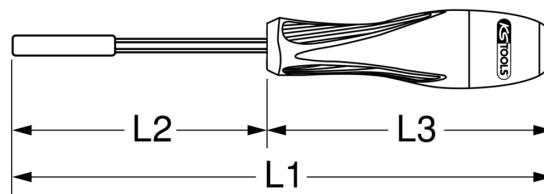

TOURNEVIS ULTIMATE À DOUILLE, 12MM

RÉFÉRENCE : 922.6310 EAN : 4042146781906

- 6 pans
- Manche tri-matière
- Lame en acier
- Chromée
- Résistant aux produits chimiques

6 pans en mm	12,0 mm
L3 mm	120,0 mm
Longueur intermédiaire L2 en mm	125,0 mm
Longueur totale L1 en mm	245,0 mm
Profil 1	6 pans
Type	à douille
Code EAN	4042146781906
Poids	165 g