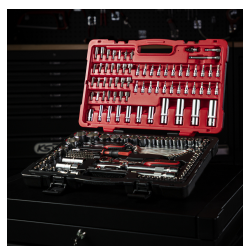

COFFRET DE DOUILLES ULTIMATE 1/4" - 1/2" - 151 PIÈCES

- Coffret bi-matière avec coins renforcés
- Gamme ULTIMATE composée d'outils robustes, esthétiques et astucieux
- Finition chromée satinée

Dimensions du coffret L.48 x P.30 x H.10 cm

Pièces dans le set 151 pièces

Carré d'entraînement en pouce 1/4" - 1/2"

Code EAN 4042146654002

Poids 8,50 kg

RÉF	EAN	PRODUIT
920.1400	4042146174098	Cliquet réversible ULTIMATE 1/4"
922.1439	4042146615126	Poignée emmanchée ULTIMATE® 1/4"
922.1451	4042146615133	Poignée coulissante T ULTIMATE 1/4", L.110 mm
922.1450	4042146615775	Cardan universel ULTIMATE 1/4"