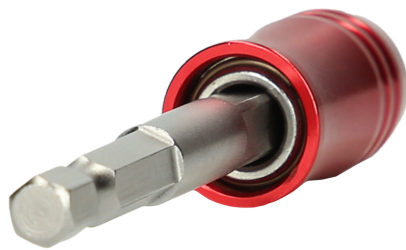

## PORTE-EMBOUS MAGNÉTIQUE 2 EN 1 À VERROUILLAGE, 1/4"

RÉFÉRENCE : 514.1126 EAN : 4042146782972

- Aimanté
- Permet un changement et un verrouillage rapide
- Pour embouts de vissage 1/4" avec entraînement 6,35 mm mâle selon DIN 3126 / ISO 1173
- Pour douilles tournevis 1/4" avec entraînement 6,35 mm mâle selon DIN 3120 / ISO 1174
- Pour une utilisation manuelle, avec visseuse ou perceuse
- Idéal pour une utilisation en atelier et en industrie
- Chrome Vanadium

Longueur totale L en mm	75,0 mm
6 pans d'entraînement en pouce	1/4 "
Attribut de fonction 1	Aimanté
Attribut de fonction 2	Attache rapide
Carré d'entraînement en pouce	1/4"
Entraînement 6 pans pour embouts de vissage	1/4"
Hauteur H	17,0 mm
Matière	Acier Chrome Vanadium extra-fin
Code EAN	4042146782972
Poids	50 g